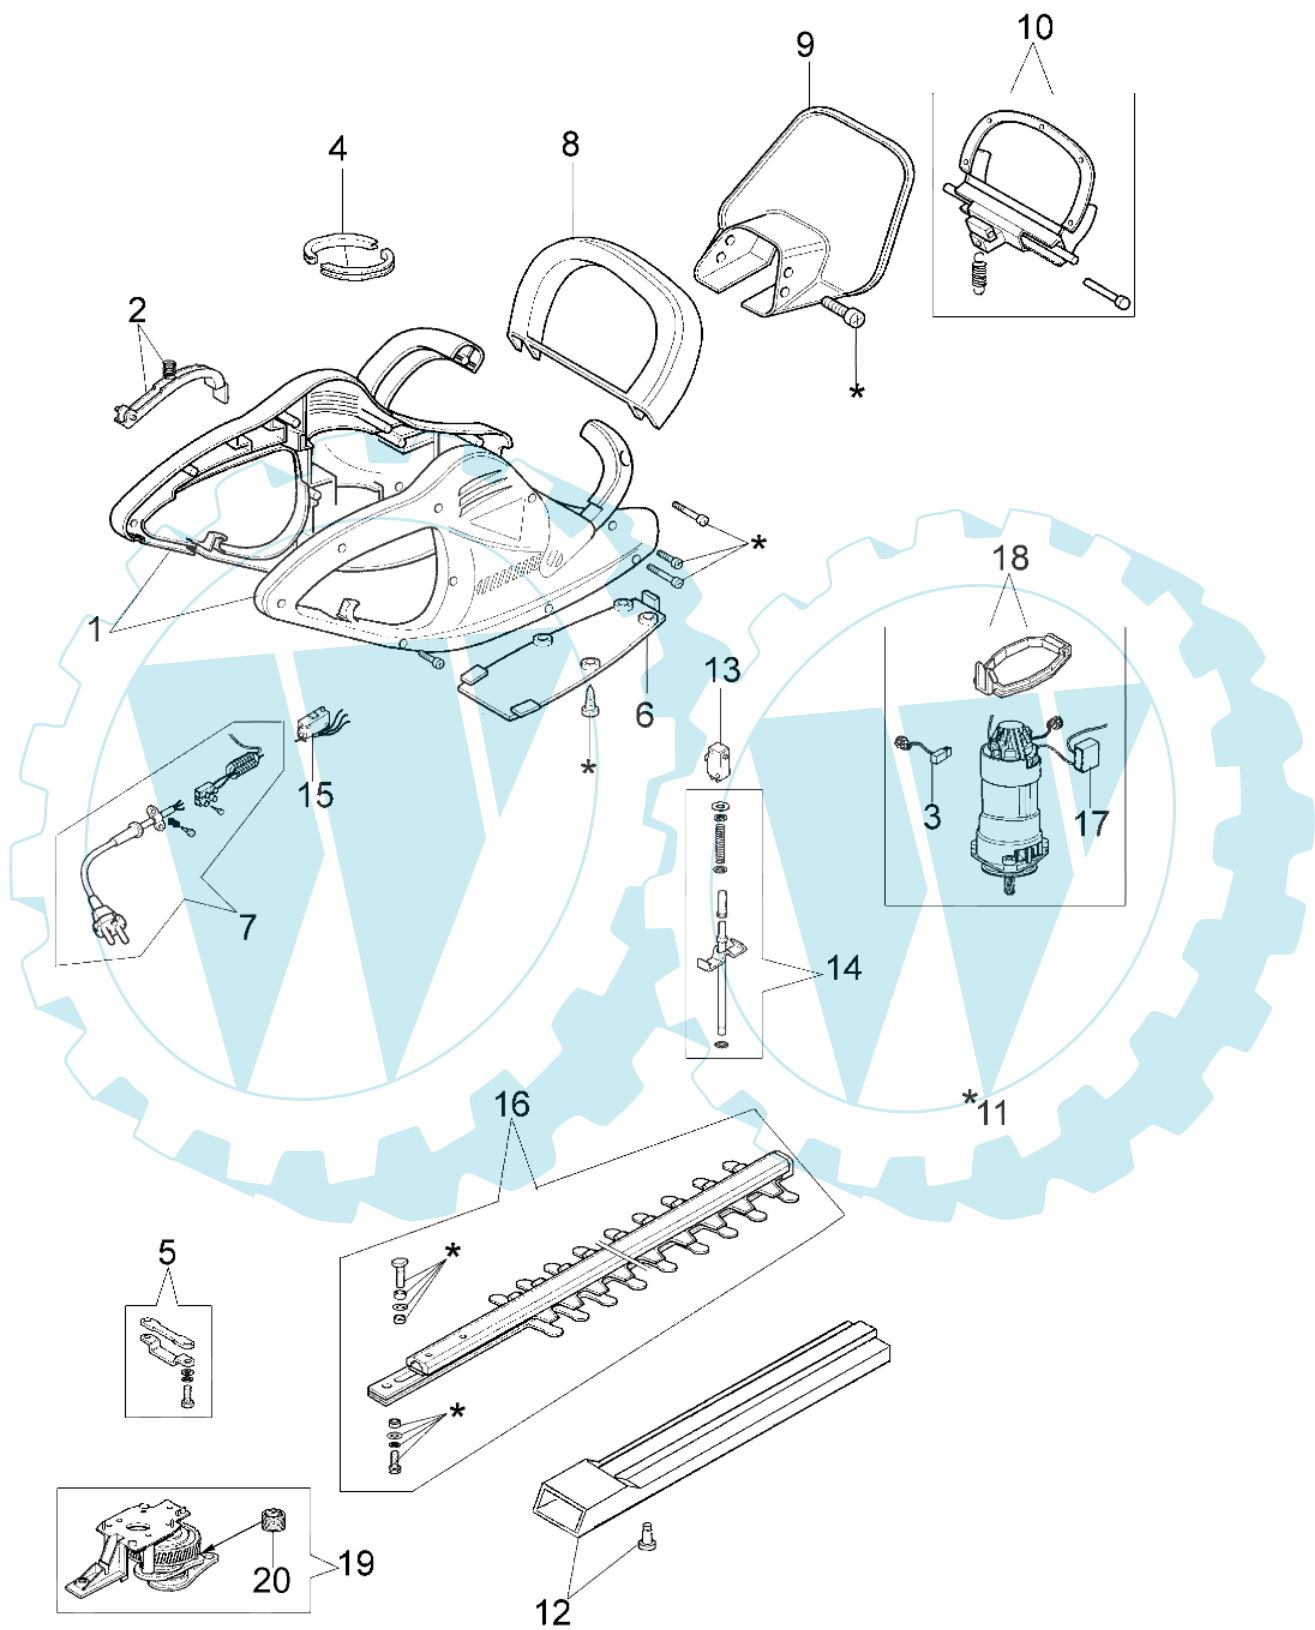

HTE 601 - Ersatzteilzeichnung (bis 5947020000)

Bild Nr.	Anz.	Teilenummer	Beschreibung	Technische Nachricht
1	1	58020117	Gehäuse 601	
2	1	58020123	Hebel	
3	1	58020062	Burste	BT6-065-08/07
4	2	58020043	Schultz	
5	1	58020112	Schelle	BT6-065-08/07
6	1	58020042	Deckel	
7	1	58020124	Komplett kabel	
8	1	58020015	Hebel	
9	1	58020016	Handschutz	
10	1	58020125	Hebel	
11	1	58020121	Schraubekit	
12	1	58020126	Schultz	
13	1	58020022	Schalter	
14	1	58020028	Welle	
15	1	58020008	Inductor	
16	1	58020108	Blatt	BT6-065-08/07
17	1	58020009	Kondenser	BT6-065-08/07
18	1	58020111	Motor	BT6-065-08/07
19	1	58020110	Bride	BT6-065-08/07
20	1	58020034	Feder	BT6-065-08/07

HTE 601 - Ersatzteilzeichnung (ab 5947020001)

Bild Nr.	Anz.	Teilenummer	Beschreibung	Technische Nachricht
1	1	58020117	Gehäuse 601	
2	1	58020123	Hebel	
3	1	58020062	Burste	BT6-065-08/07
4	2	58020043	Schultz	
5	1	58020034	Feder	BT6-065-08/07
6	1	58020042	Deckel	
7	1	58020124	Komplett kabel	
8	1	58020015	Hebel	
9	1	58020016	Handschutz	
10	1	58020125	Hebel	
11	1	58020121	Schraubekit	
12	1	58020126	Schultz	
13	1	58020022	Schalter	
14	1	58020028	Welle	
15	1	58020008	Inductor	
16	1	58020132	Blatt kpl.	BT6-065-08/07
17	1	58020009	Kondenser	BT6-065-08/07
18	1	58020130	Motor compl.	BT6-065-08/07
19	1	58020131	Bride kpl.	BT6-065-08/07