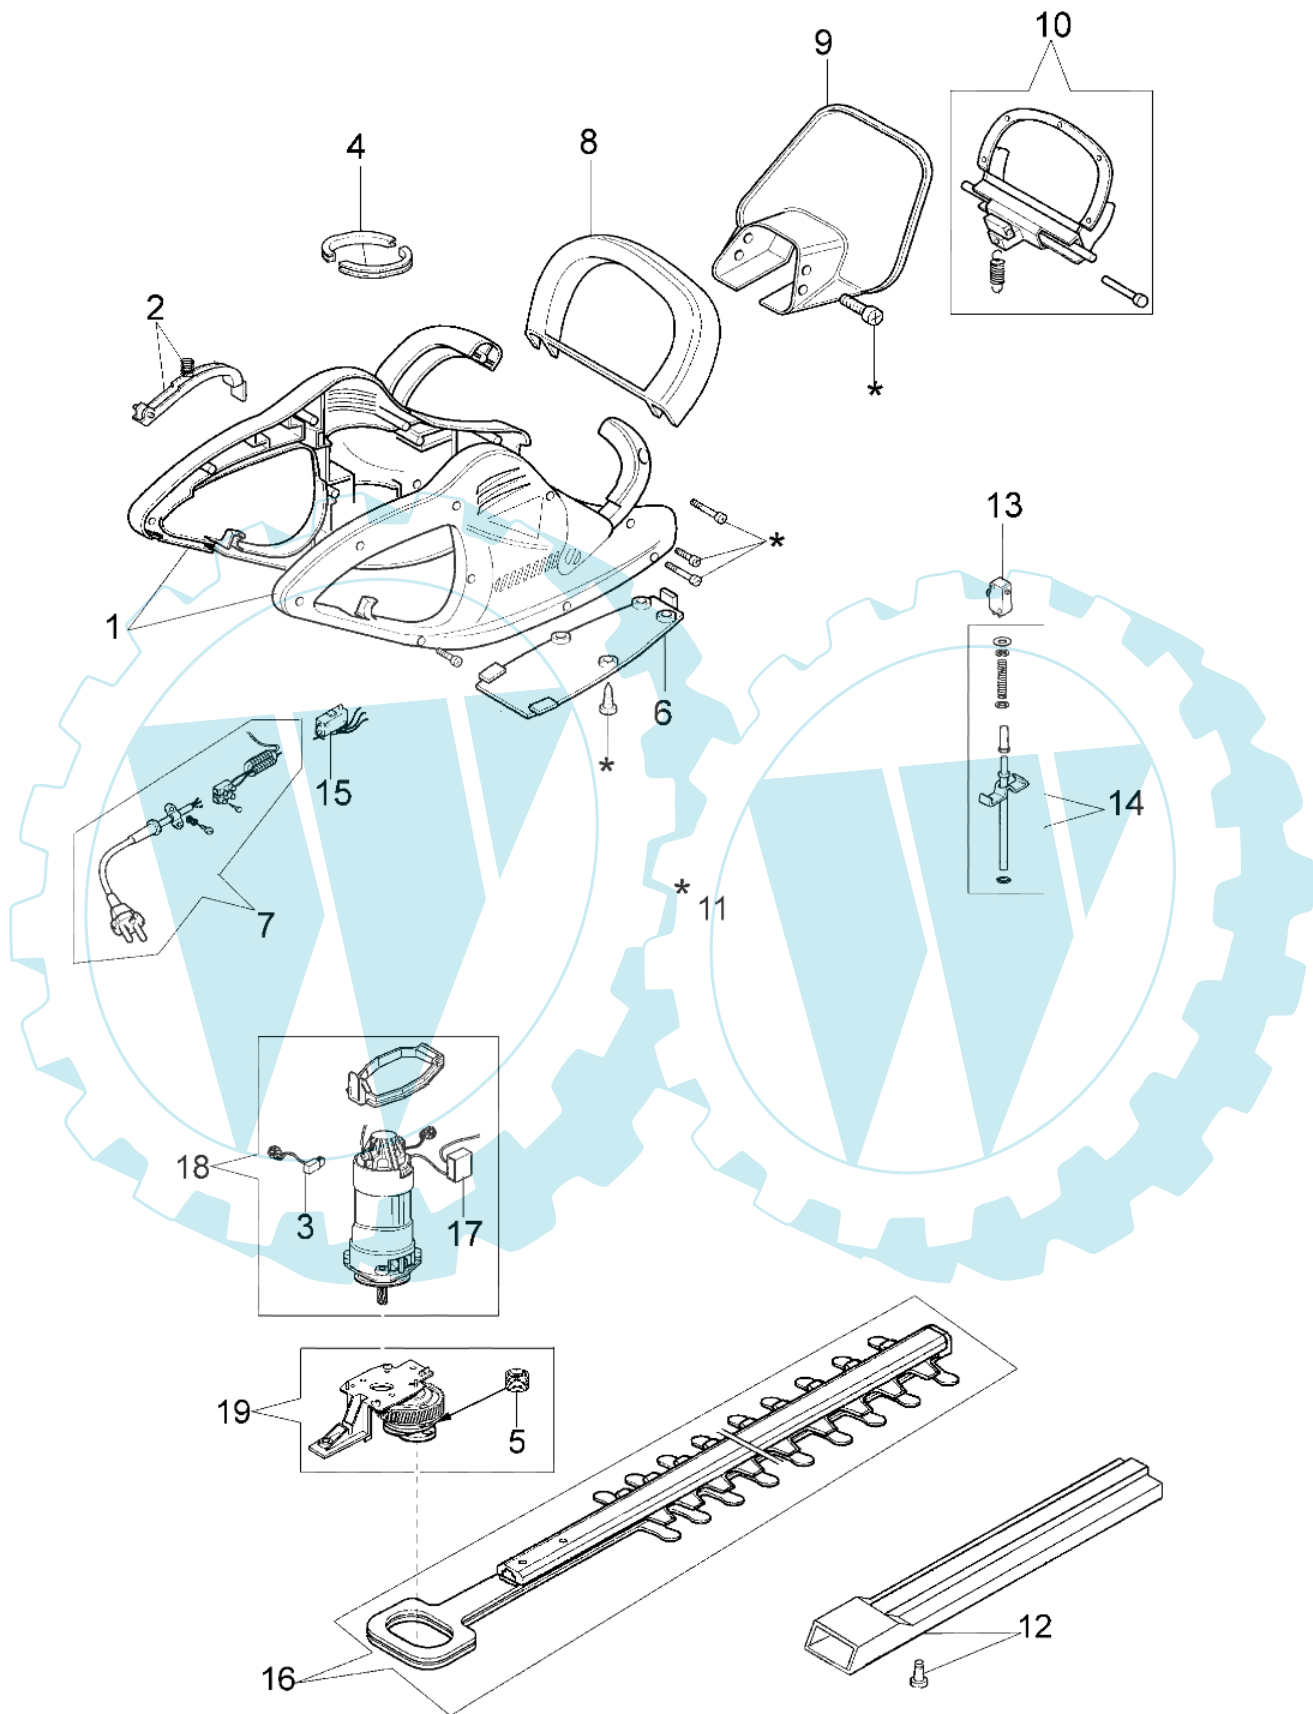

HTE 601 - Ersatzteilzeichnung (bis 5947020000)

Bild Nr.	Anz.	Teilenummer	Beschreibung	Technische Nachricht
1	1	58020117	Gehäuse 601	
2	1	58020123	Hebel	
3	1	58020062	Burste	BT6-065-08/07
4	2	58020043	Schultz	
5	1	58020112	Schelle	BT6-065-08/07
6	1	58020042	Deckel	
7	1	58020124	Komplett kabel	
8	1	58020015	Hebel	
9	1	58020016	Handschutz	
10	1	58020125	Hebel	
11	1	58020121	Schraubekit	
12	1	58020126	Schultz	
13	1	58020022	Schalter	
14	1	58020028	Welle	
15	1	58020008	Inductor	
16	1	58020108	Blatt	BT6-065-08/07
17	1	58020009	Kondenser	BT6-065-08/07
18	1	58020111	Motor	BT6-065-08/07
19	1	58020110	Bride	BT6-065-08/07
20	1	58020034	Feder	BT6-065-08/07

HTE 601 - Ersatzteilzeichnung (ab 5947020001)

Bild Nr.	Anz.	Teilenummer	Beschreibung	Technische Nachricht
1	1	58020117	Gehäuse 601	
2	1	58020123	Hebel	
3	1	58020062	Burste	BT6-065-08/07
4	2	58020043	Schultz	
5	1	58020034	Feder	BT6-065-08/07
6	1	58020042	Deckel	
7	1	58020124	Komplett kabel	
8	1	58020015	Hebel	
9	1	58020016	Handschutz	
10	1	58020125	Hebel	
11	1	58020121	Schraubekit	
12	1	58020126	Schultz	
13	1	58020022	Schalter	
14	1	58020028	Welle	
15	1	58020008	Inductor	
16	1	58020132	Blatt kpl.	BT6-065-08/07
17	1	58020009	Kondenser	BT6-065-08/07
18	1	58020130	Motor compl.	BT6-065-08/07
19	1	58020131	Bride kpl.	BT6-065-08/07